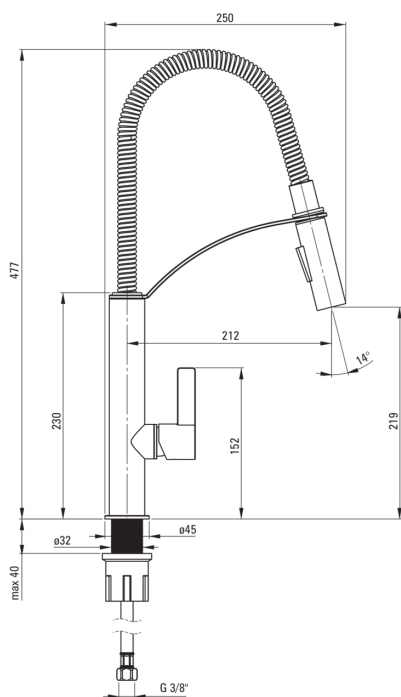

GERBERA

Baterie pentru bucătărie

Codul produsului: BGB_N72M

Culoarea: nero

Baterie

Finisaj	nero
Tipul bateriei	un mâner, baterie
Metoda de instalare	de sine stătător
Clasa de debit [l/min]	Z - 4-9 l/min
Grupa acustică [db]	I ($x \leq 20$)

Baterie cartuș

Dimensiunea cartușului ceramic	25 mm

Pipe

Tipul pipei	elastic
Raza de acțiune a pipei bateriei [mm]	212
Material	oțel inoxidabil

Aeratoare

Tipul aeratorului	honeycomb
Dimensiunea aeratorului	M18

Furtunuri de racordare

Lungimea [mm]	450
Filet de instalare	3/8"
Filet de conexiune	M8

Dușuri de mână

Număr de funcții	2

Caracteristici:

- Corpul bateriei este fabricat din alamă de cea mai bună calitate.
- Bateria este dotată cu aerator.
- Bateria pipă extractibilă funcțională
- Duș de mână cu 2 funcții (ploaie și jet de aer)
- Manșonul de instalare ușurează instalarea bateriei.
- Furtunuri de racordare de 45 cm incluse
- Clasa de debit Z (4-9 l/min) permite reducerea consumului de apă.
- Îneliș Nero inovator, rezistent și ușor de curățat
- Doar cele mai bune materiale, a căror calitate a fost certificată prin teste de laborator